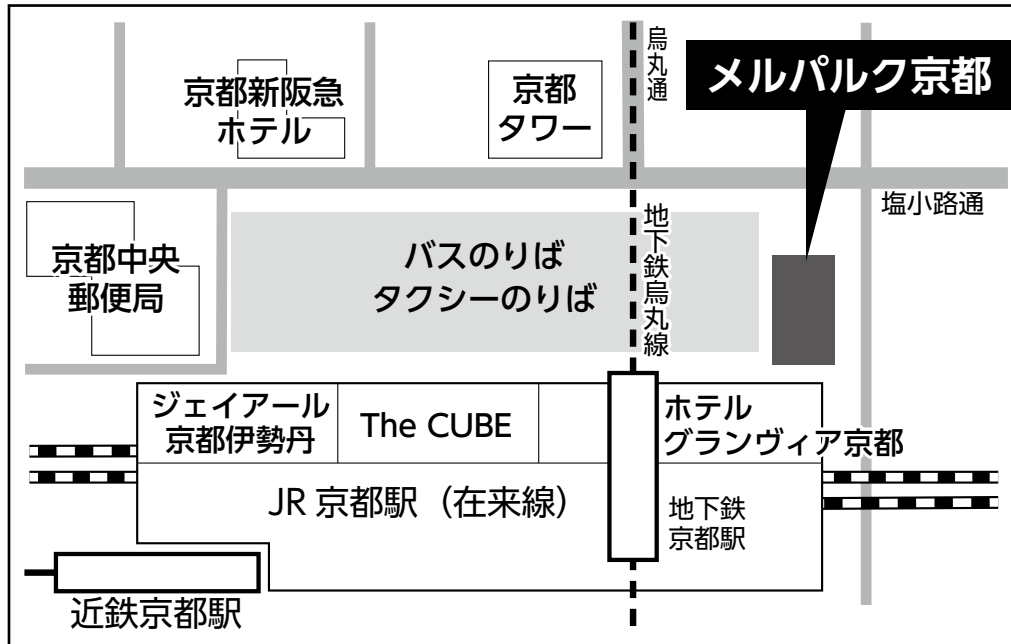

会場周辺図

最寄り駅から会場まで

- JR 京都駅、近鉄京都駅、地下鉄烏丸線京都駅

JR 烏丸中央口 から東へ約 1 分